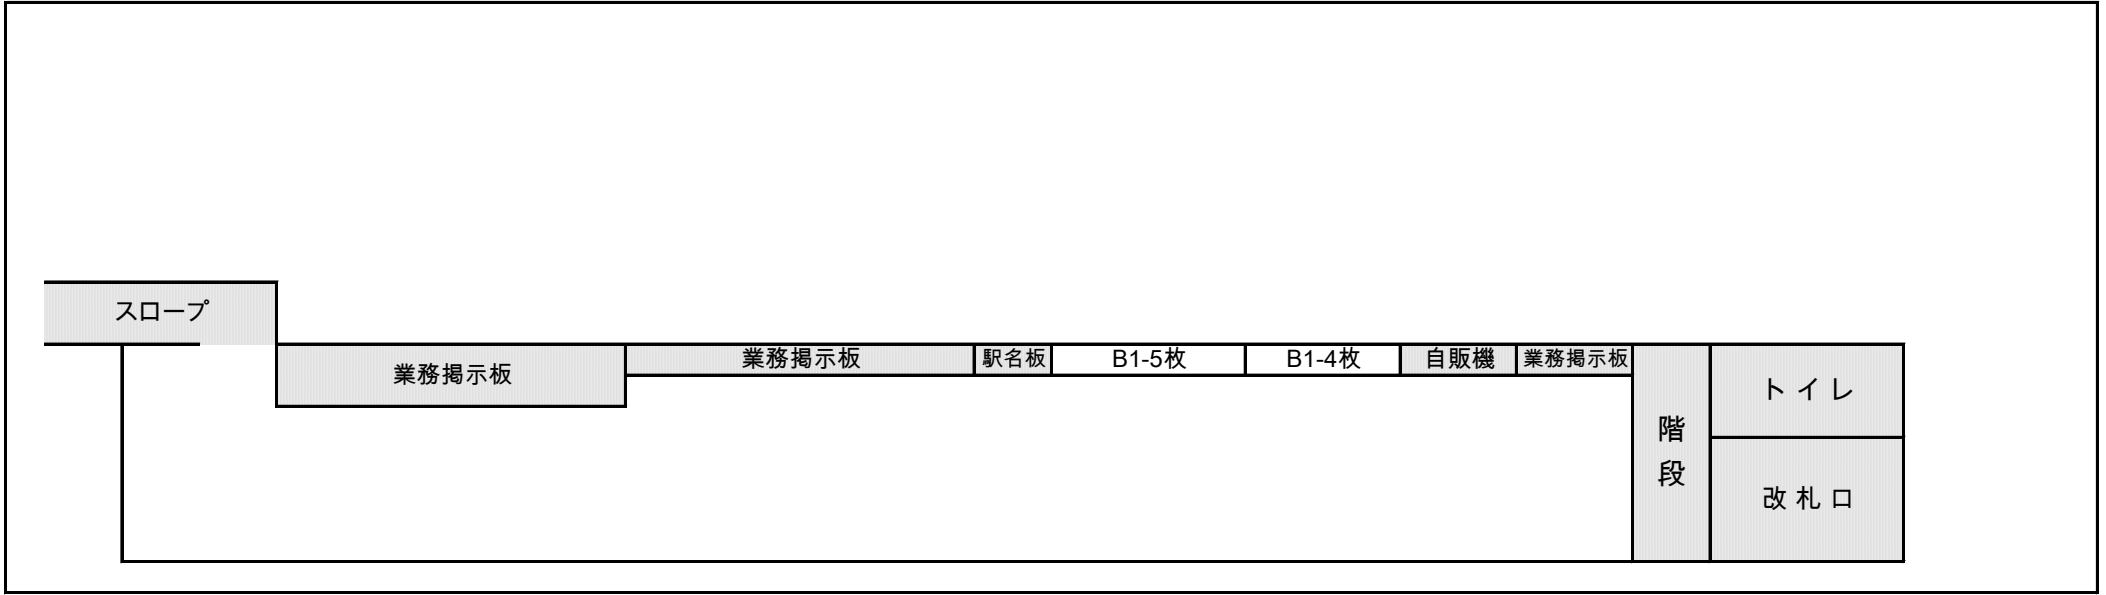

湘南海岸公園駅

← 藤沢方面

鎌倉方面 →