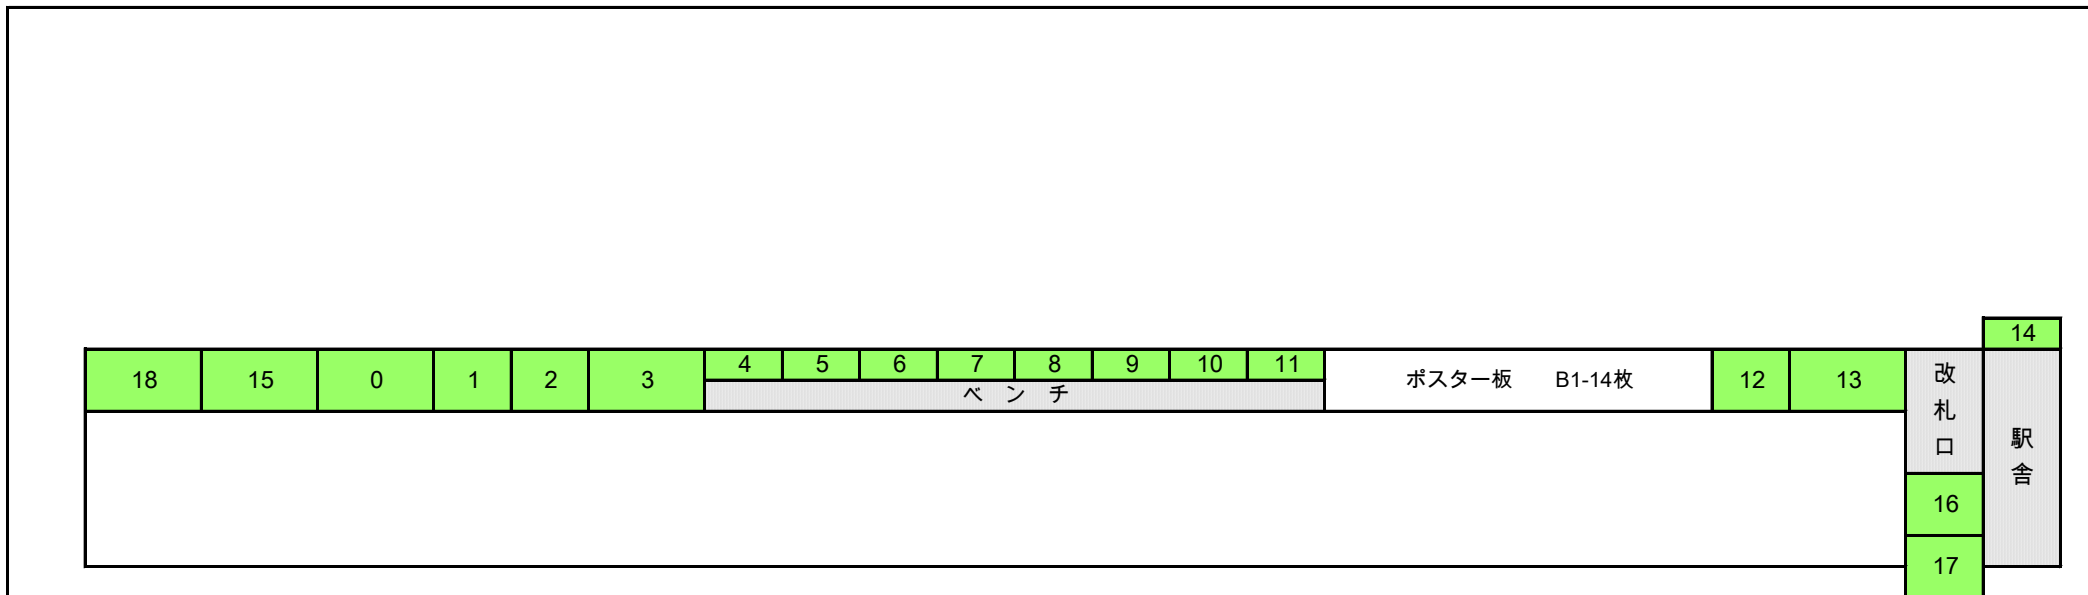

鎌倉高校前駅

← 藤沢方面  鎌倉方面 →